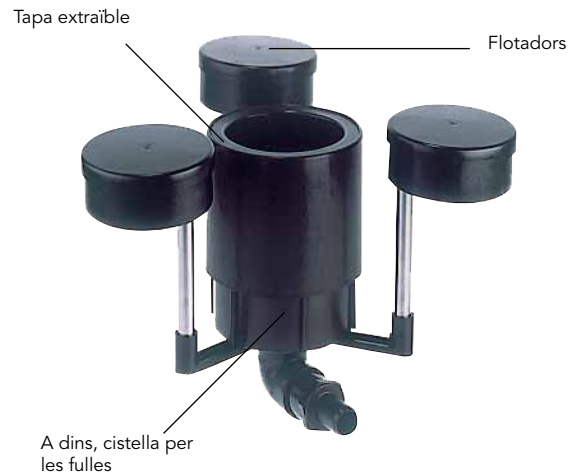

L'aspiració superficial elimina tota la matèria gruixuda en suspensió.

Skimmer succiona una làmina molt fina de la superfície produint un corrent en direcció a l'skimmer. Les fulles o herbes es queden en la cistella de l'skimmer, que es neteja amb facilitat. Les partícules són portades a un filtratge addicional on es filtren.

S'aconsegueix un efecte biològic positiu en recollir l'aigua càlida de la superfície, ja que l'aigua del fons de l'estany es manté així a una temperatura constant i d'aquesta manera es redueix la producció d'algues.

CODI	DESCRIPCIÓ
FI190	Skimmer flotant 140
FI193	Skimmer flotant 200
FI191	Skimmer fix 140
FI192	Skimmer fix 200