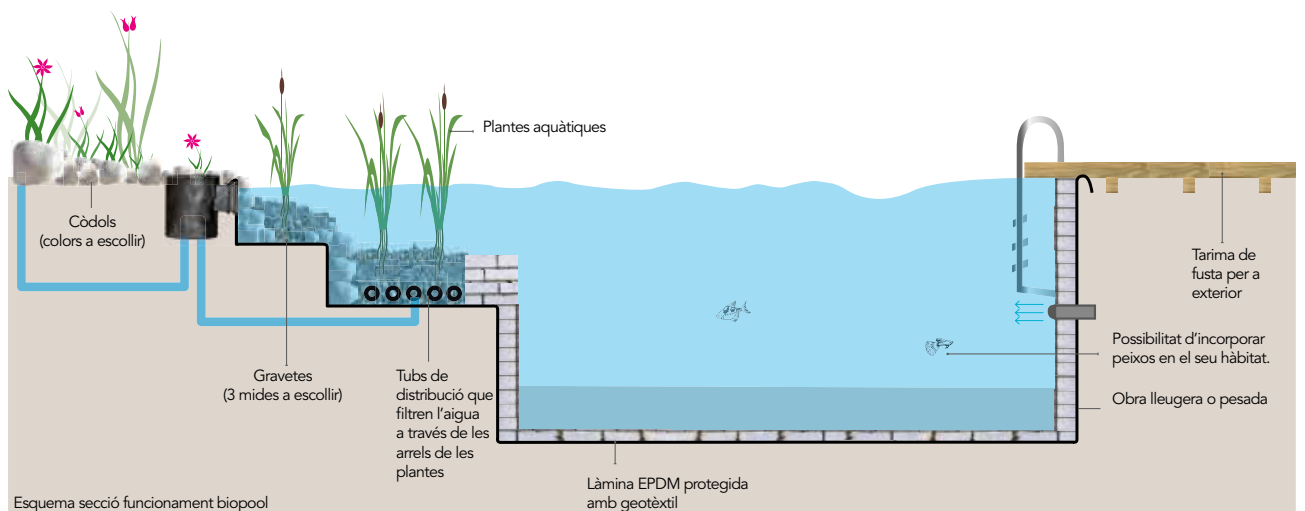

4. Acabats de pedra natural de diferents mides i colors, plantes aquàtiques i, si es vol, peixos.

Funcionament fàcil, senzill i eficaç.

Gaudeixi amb el teu Biostanke

Biostanke serà l'element principal en el seu jardí, ja que és un estany creat artificialment però amb caràcter ecològic i funcionament natural. Els filtres que utilitza Biostanke són de màxima eficàcia i garanteixen aigua cristal·lina durant tot l'any i, a més, són ecològics, ja que gràcies al seu ús no necessita buidar l'estany.