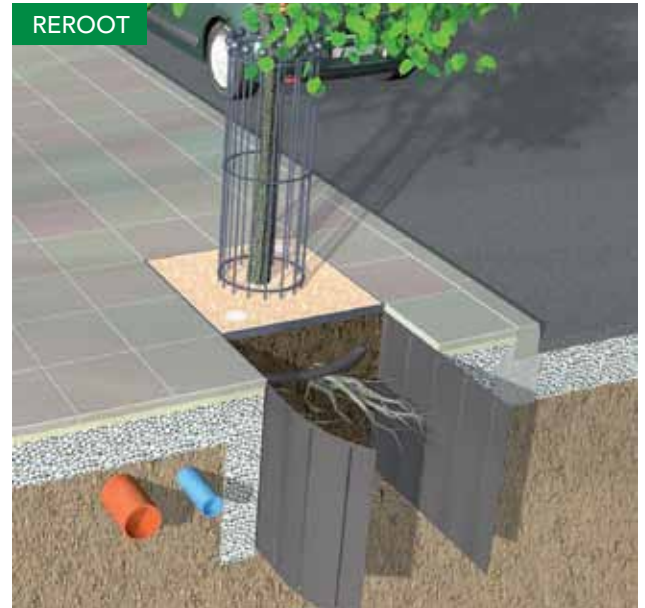

STRATACELL

REROOT