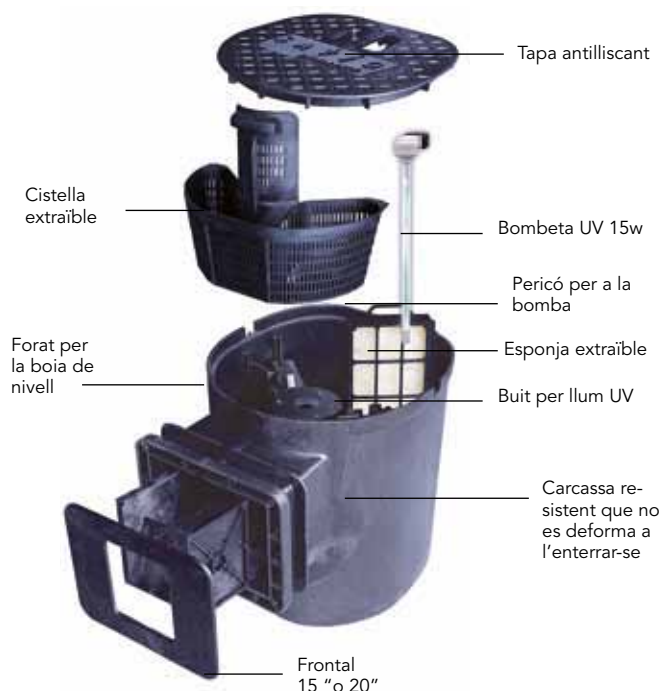

SKIMMERFILTER COMPACT

El filtre skimmer és el component clau en estanys i piscines, neteja amb facilitat les partícules que embruten i el manté net en tot moment. La bomba es troba ubicada dins mateix del filtre, fora de la vista però accessible al mateix temps. I l'esponja és de fàcil accés i neteja.

La mida de l'estany, ja sigui petit, mitjà o gran, determinarà la mida i nombre d'skimmers necessaris, així com la mida del frontal.

Fulles i pols són recollides i succionades a través del frontal, la cistella recull les restes, la làmpada UV elimina les algues unicel·lulars i finalment l'esponja reté les partícules més fines.

CODI	DESCRIPCIÓ

CA120	COMPACT SKIMMER FILTER

COMPONENTS

FI121	Frontal 6" per compact skimmer filter

FI122	Frontal 8,5 per compact skimmer filter

BS999	Bomba submergible a escollir

CO143	Làmpada aqua 15 w

RECANVI

CO122	Esponja de recanvi compact skimmer